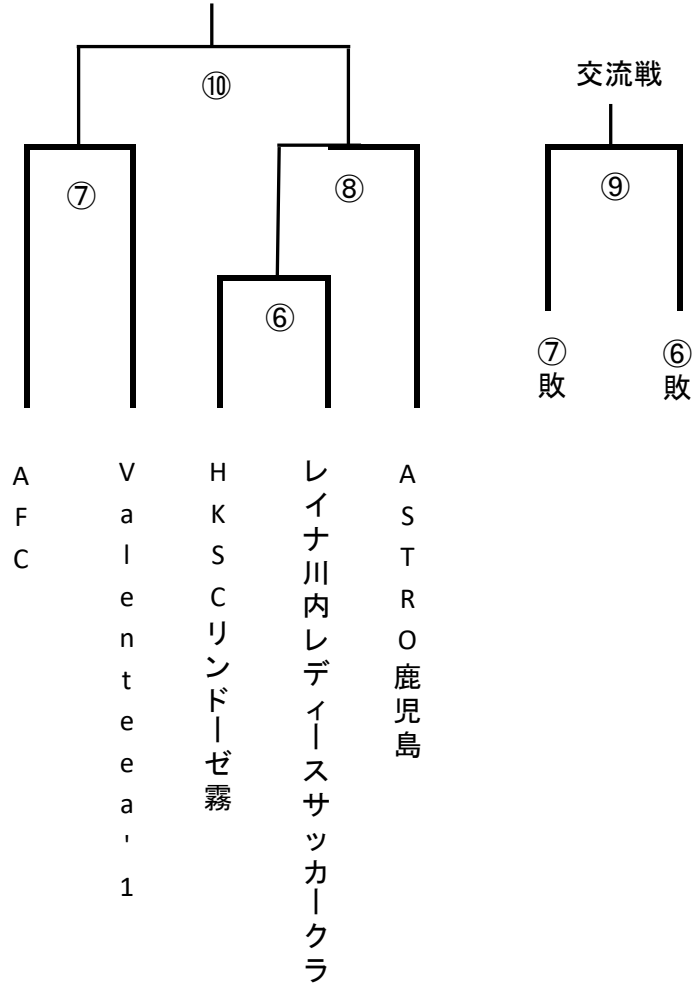

第15回 全日本女子フットサル選手権鹿児島県大会

平成30年6月23日(土)、24日(日) 鹿児島市郡山体育館

予選リーグ プレーイングタイム(12-5-12)
 決勝トーナメント プレーイングタイム(12-5-12)/交流戦ランニングタイム(10-5-10)

	マッチ ナンバー	時間	対戦		BP	
6/23 (土)	①	11:00	Valenteea'10	3-1	レイナ川内	ASTRO鹿児島
	②	12:10	AFC	2-1	リンドーゼ	Valenteea'10
	③	13:20	レイナ川内	0-6	ASTRO鹿児島	リンドーゼ
	④	14:30	Valenteea'10	2-6	AFC	レイナ川内
	⑤	15:40	ASTRO鹿児島	6-0	リンドーゼ	AFC
6/24 (日)	⑥	10:00	リンドーゼ	5-1	レイナ川内	ASTRO鹿児島
	⑦	11:10	AFC	3-2	Valenteea'10	レイナ川内
	⑧	12:20	ASTRO鹿児島	7-0	リンドーゼ	AFC
	⑨	13:30	レイナ川内	1-2	Valenteea'10	連盟
	⑩	14:30	AFC	2-4	ASTRO鹿児島	Valenteea'10

優勝	ASTRO鹿児島
準優勝	AFC